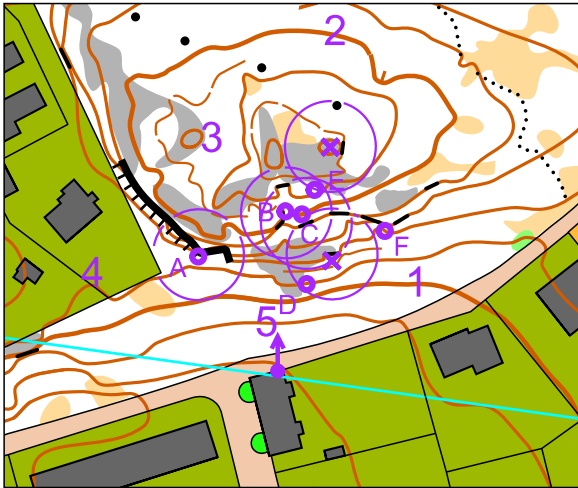

Tarkkuussuunnistuskuntorastit ja TaSu-cup 25.4.2024, Salon urheilupuisto  
 TEMPOASEMAN RATKAISUKARTTA Kartta: Angelnien Ankkuri; Ratamestari: Pinja Mäkinen

1.1	A-F	←	▬			Z
1.2	A-F	○				Z
1.3	A-F	∩				B
1.4	A-F	▬			·<	A
1.5	A-F	↑↓	▬		ñ	C

Station: 1

1 : 2 000

<http://tim.yq.cz>, ver. 4.2.1(0)